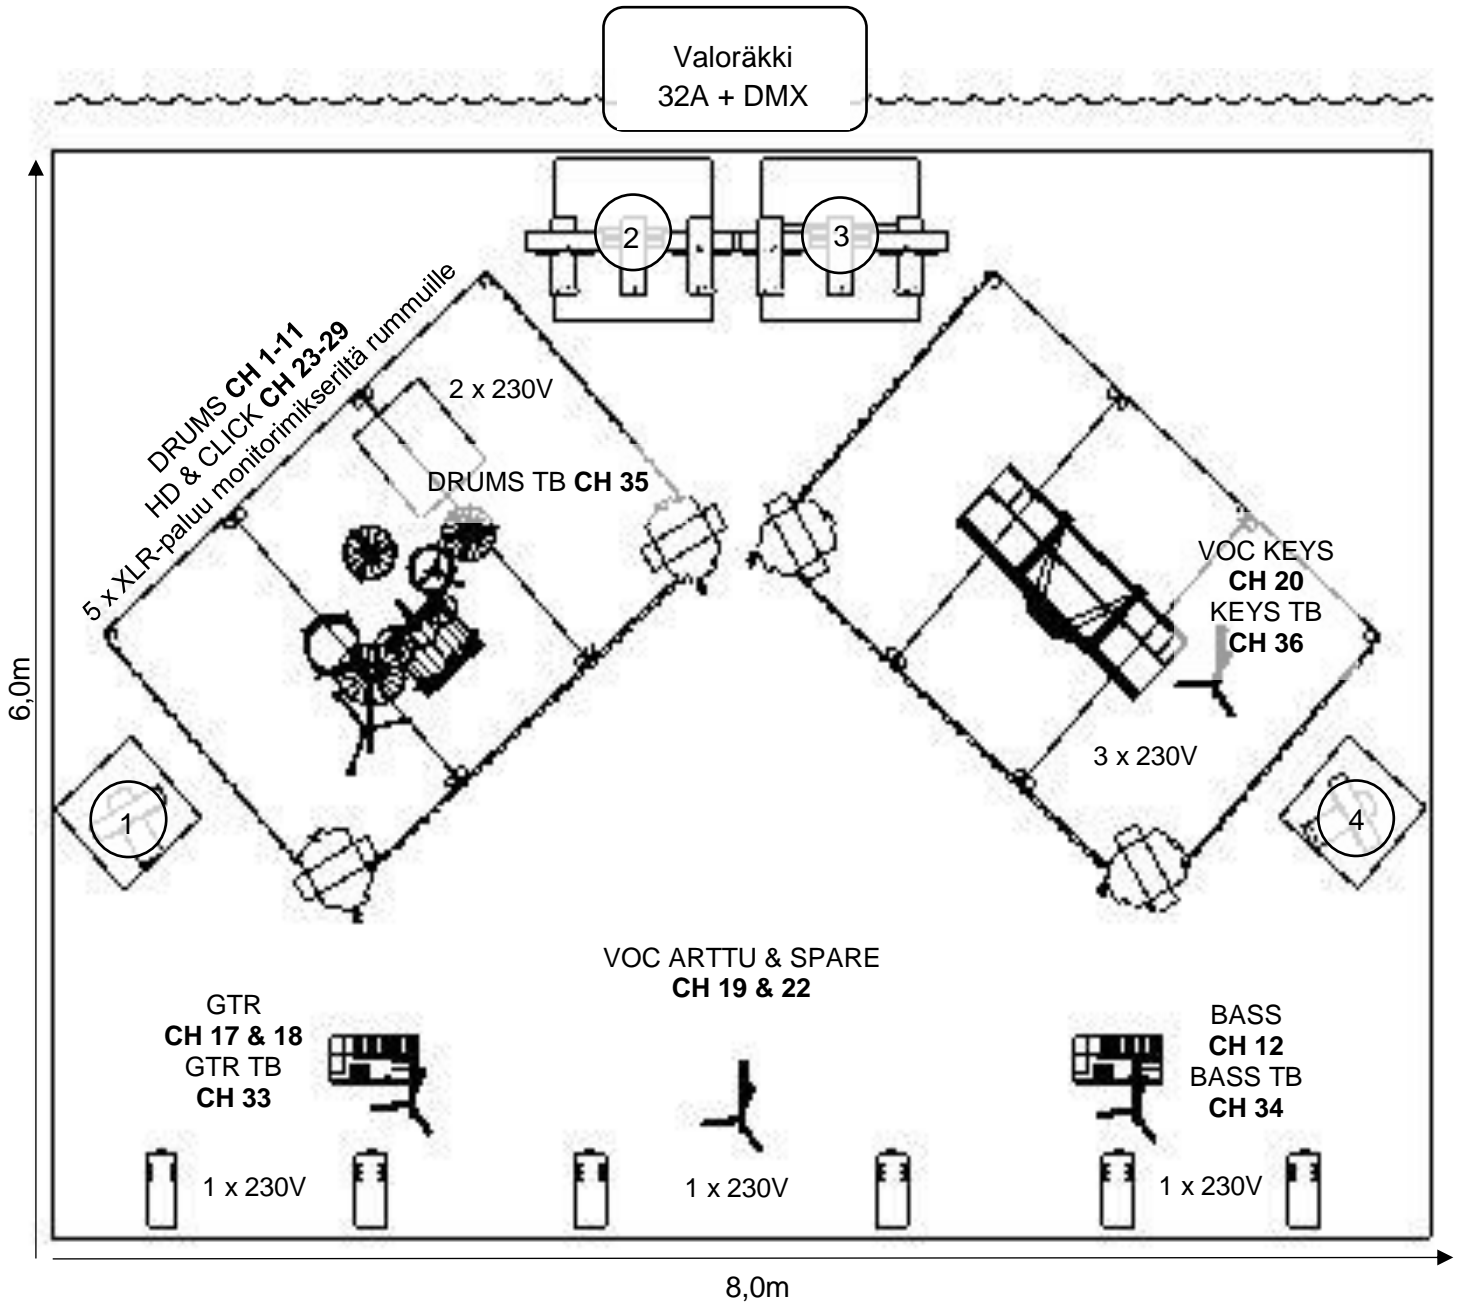

LAVAKARTTA:

FOH JA YLEINEN SÄÄTÖ: Miska Nipuli 050 463 4001
MON: Antti Laukkanen 045 134 2494
VALO JA KULJETUS: Joni Haukka 045 139 7994
KEIKKAMYynti: Matti Kaunisvesi 040 351 8848

miska.nipuli@gmail.com
antti.laukkanen@windowslive.com
info@haukka-media.fi
matti.kaunisvesi@warnermusic.com