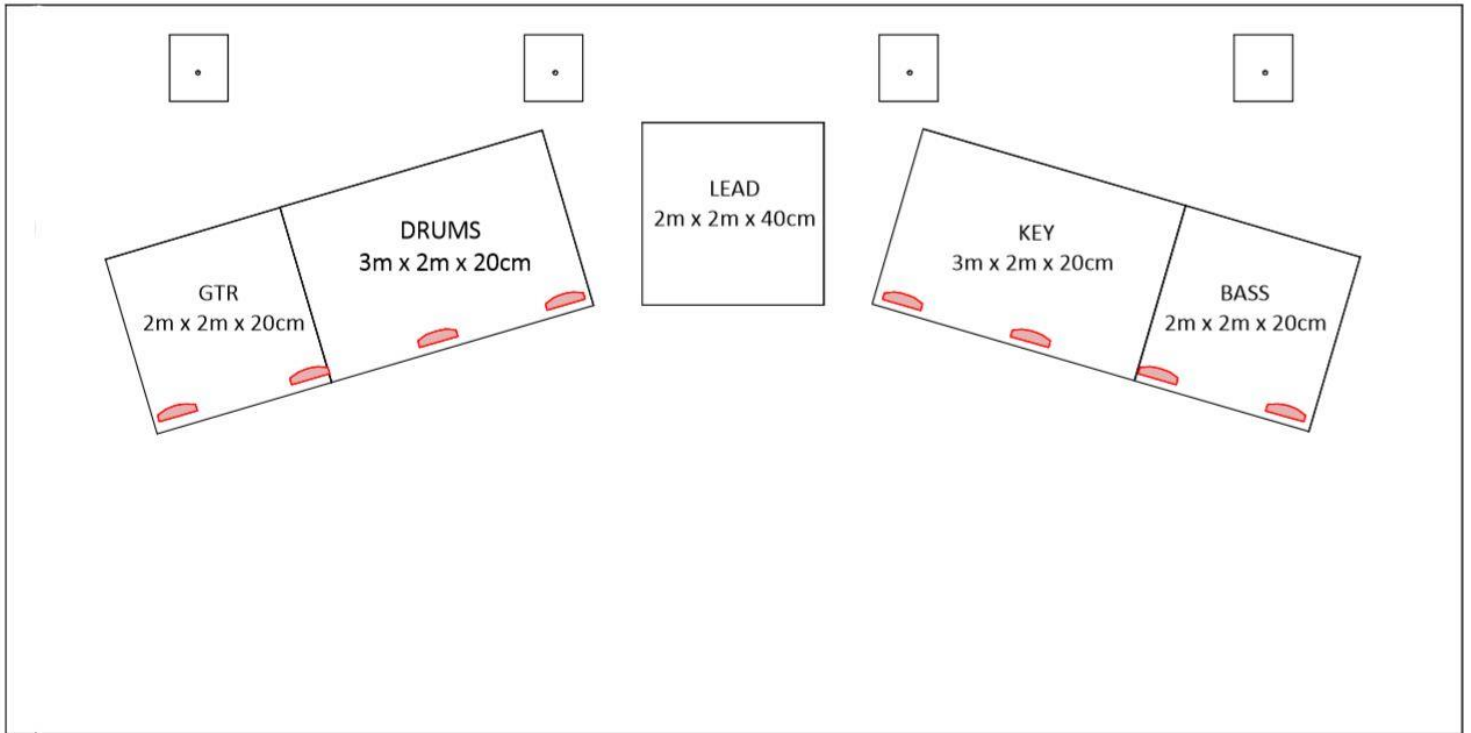

LAVAKARTTA

VALODOLLY

Tour Manager / FOH
Kari Mäkimartti
+358 44 9892926
kari.makimartti@gmail.com

MON
Leif Valentin
+358504381567
valentin.leif@gmail.com

VALO
Joonas Liesimaa
+358413631276
nuorijoonas@gmail.com